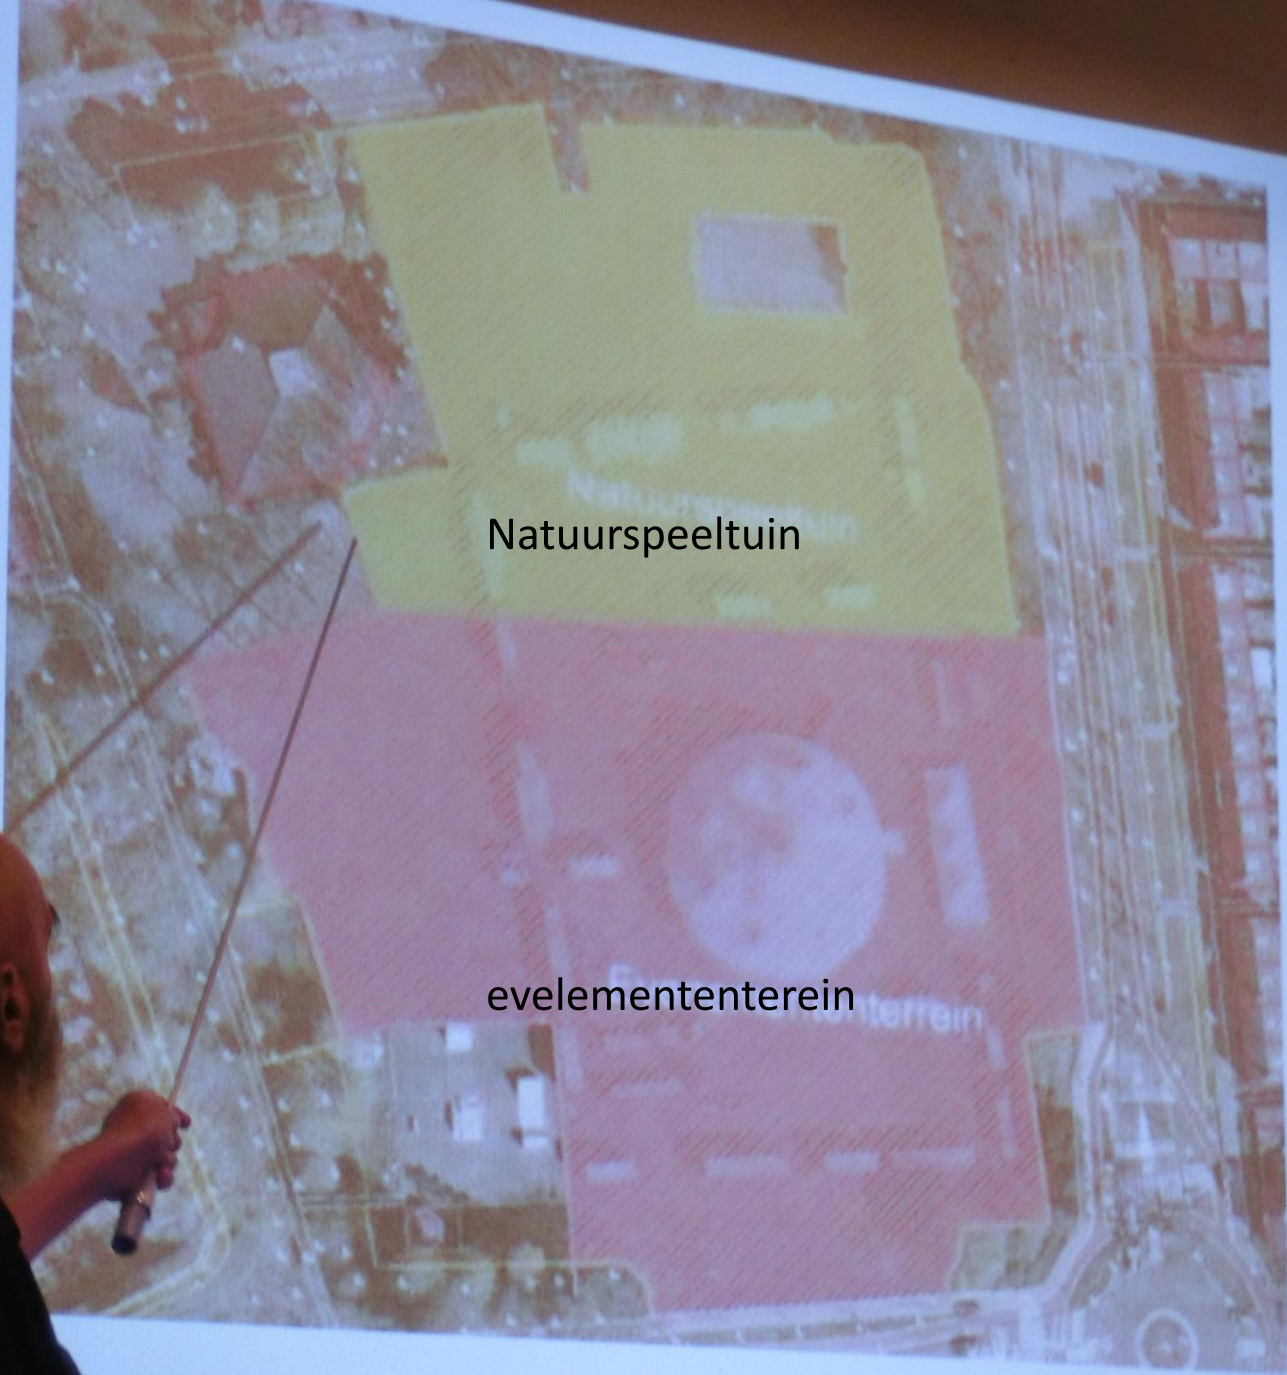

Locatie natuurspeeltuin

Sub titel

Legenda

- Numerusanduidingen
- Woning
- Panden
- Verbouwingspaal
- Pand in gebruik (niet ingericht)
- Pand in gebruik
- Pand buiten gebruik
- Stoepvergruening verbleekt
- Toekomstige panden
- Stoepvergruening verbleekt
- Stoep groen
- Standplaatsen
- Topo

Vught

Postbus 10100 5260GA Vught

Auteur: -Auteur-

Datum: 25-03-2020

Schaal: 1:2.000

Aan deze tekening kunnen geen rechten worden ontleend © 2017
Alle rechten voorbehouden

plek

Natuurspeeltuin

evelemententerein

Natuurspeelplek
Lidwinapark

Schetsontwerp
Landschap

Kleine stukjes

dit was de presentatie van het Lidwinapark.
Ik hoop dat je mijn presentatie mooi vond en dat
het leerzaam was.